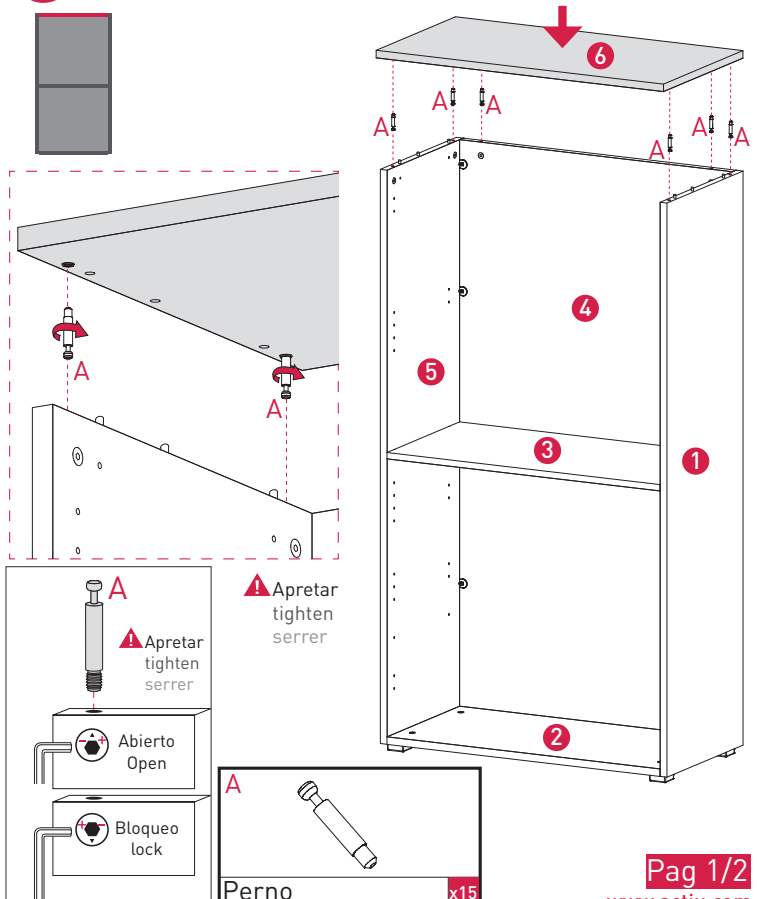

ARMARIOS MODULARES

1 Armarios altura 113/150/185/222 cm.
Hauteur/height 113/150/185/222 cm.

2 Armarios altura 113/150/185/222 cm.
Hauteur/height 113/150/185/222 cm.

	113 x4
	150 x6
	185 x8
	222 x10
Perno titus	

3 Armarios altura 113/150/185/222 cm.
Hauteur/height 113/150/185/222 cm.

	x15
Perno	

ARMARIOS MODULARES

1 Armarios altura 78 cm.
Hauteur/height 78 cm.

2 Armarios altura 78 cm.
Hauteur/height 78 cm.

3 Armarios altura 78 cm.
Hauteur/height 78 cm.

Nota / Note / Note

- Las puertas y los cajones archivo, llevan su propio folleto de montaje en sus respectivos packs.
- The doors and filling drawers have their own assembly note inside the cartons
- Les portes et tiroirs des dossiers suspendus, incorporent leur propre notice de montage à l'intérieur des colis