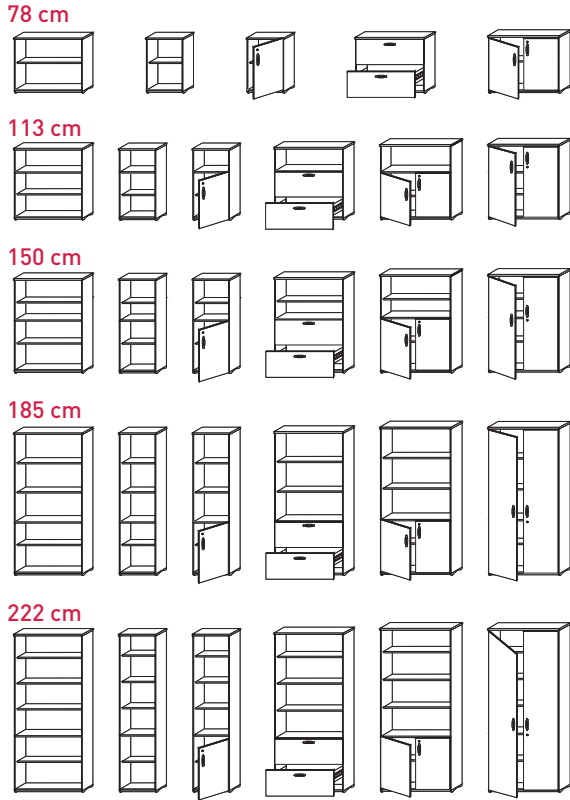

ARMARIOS MODULARES

1 Armarios altura 113/150/185/222 cm.
Hauteur/height 113/150/185/222 cm.

2 Armarios altura 113/150/185/222 cm.
Hauteur/height 113/150/185/222 cm.

	113 x4
	150 x6
	185 x8
	222 x10
Perno titus	

3 Armarios altura 113/150/185/222 cm.
Hauteur/height 113/150/185/222 cm.

	x15
Perno	

ARMARIOS MODULARES

1 Armarios altura 78 cm.
Hauteur/height 78 cm.

2 Armarios altura 78 cm.
Hauteur/height 78 cm.

3 Armarios altura 78 cm.
Hauteur/height 78 cm.