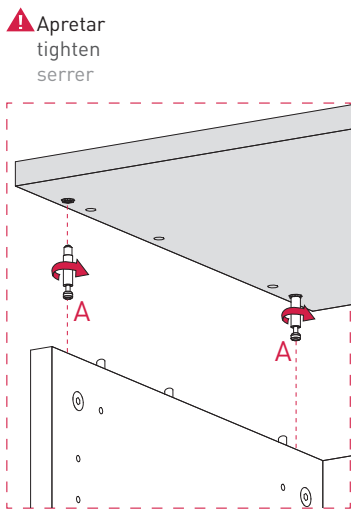

3 Armarios altura 113/150/185/222 cm.
Hauteur/height 113/150/185/222 cm.

	x15
Perno	

ARMARIOS MODULARES

1 Armarios altura 78 cm.
Hauteur/height 78 cm.

2 Armarios altura 78 cm.
Hauteur/height 78 cm.

3 Armarios altura 78 cm.
Hauteur/height 78 cm.

Nota / Note / Note

- Las puertas y los cajones archivo, llevan su propio folleto de montaje en sus respectivos packs.
- The doors and filling drawers have their own assembly note inside the cartons
- Les portes et tiroirs des dossiers suspendus, incorporent leur propre notice de montage à l'intérieur des colis