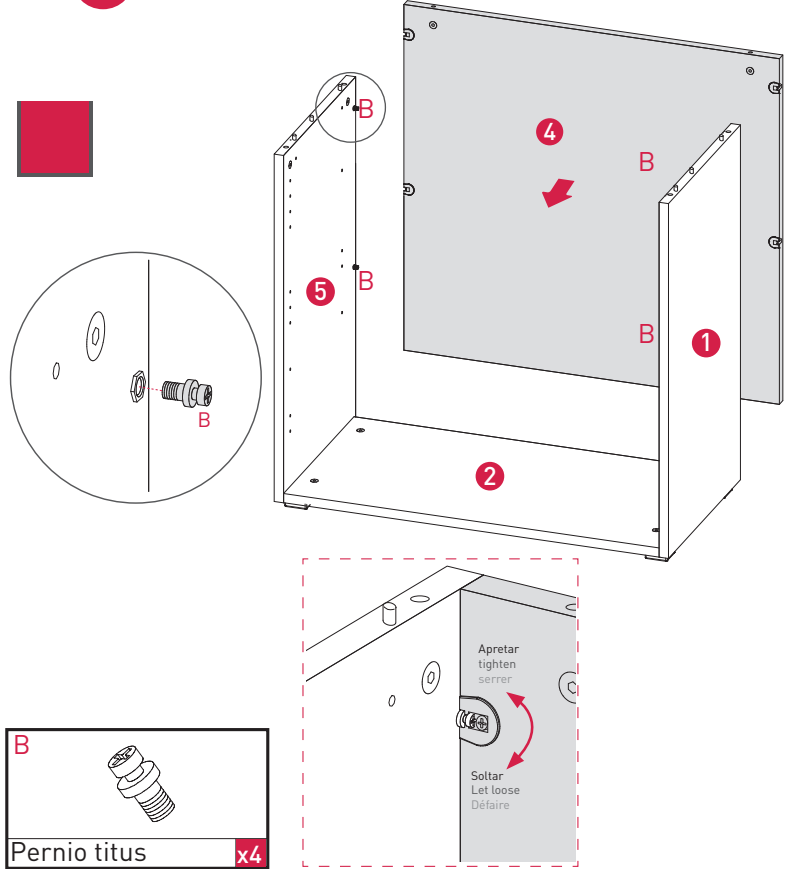

3 Armarios altura 113/150/185/222 cm.
Hauteur/height 113/150/185/222 cm.

	x15
Perno	

ARMARIOS MODULARES

1 Armarios altura 78 cm.
Hauteur/height 78 cm.

2 Armarios altura 78 cm.
Hauteur/height 78 cm.

3 Armarios altura 78 cm.
Hauteur/height 78 cm.

Nota / Note / Note

- Las puertas y los cajones archivo, llevan su propio folleto de montaje en sus respectivos packs.
- The doors and filling drawers have their own assembly note inside the cartons
- Les portes et tiroirs des dossiers suspendus, incorporent leur propre notice de montage à l'intérieur des colis