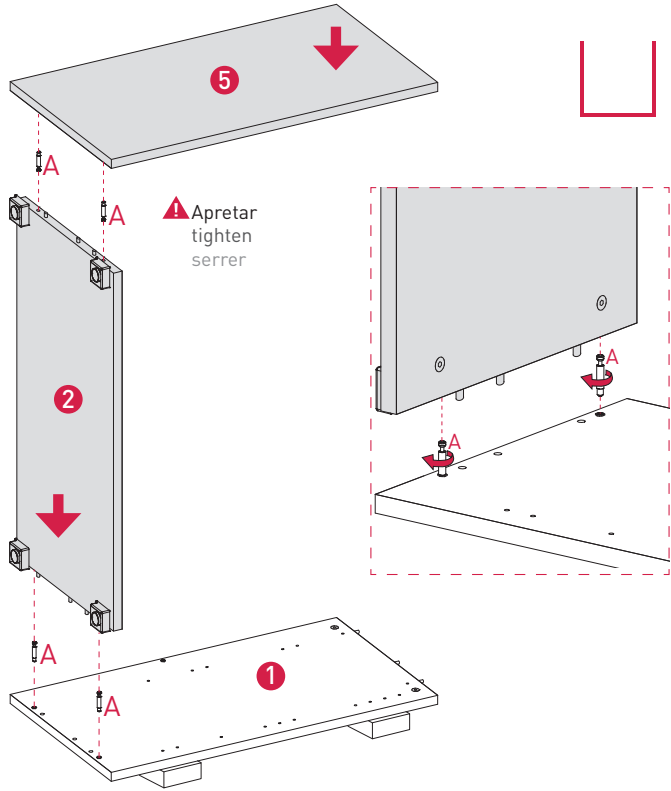

ARMARIOS MODULARES

1 Armarios altura 113/150/185/222 cm.
Hauteur/height 113/150/185/222 cm.

2 Armarios altura 113/150/185/222 cm.
Hauteur/height 113/150/185/222 cm.

	113 x4
	150 x6
	185 x8
	222 x10
Perno titus	

3 Armarios altura 113/150/185/222 cm.
Hauteur/height 113/150/185/222 cm.

	x15
Perno	

ARMARIOS MODULARES

1 Armarios altura 78 cm.
Hauteur/height 78 cm.

2 Armarios altura 78 cm.
Hauteur/height 78 cm.

3 Armarios altura 78 cm.
Hauteur/height 78 cm.

Nota / Note / Note

- Las puertas y los cajones archivo, llevan su propio folleto de montaje en sus respectivos packs.
- The doors and filling drawers have their own assembly note inside the cartons
- Les portes et tiroirs des dossiers suspendus, incorporent leur propre notice de montage à l'intérieur des colis