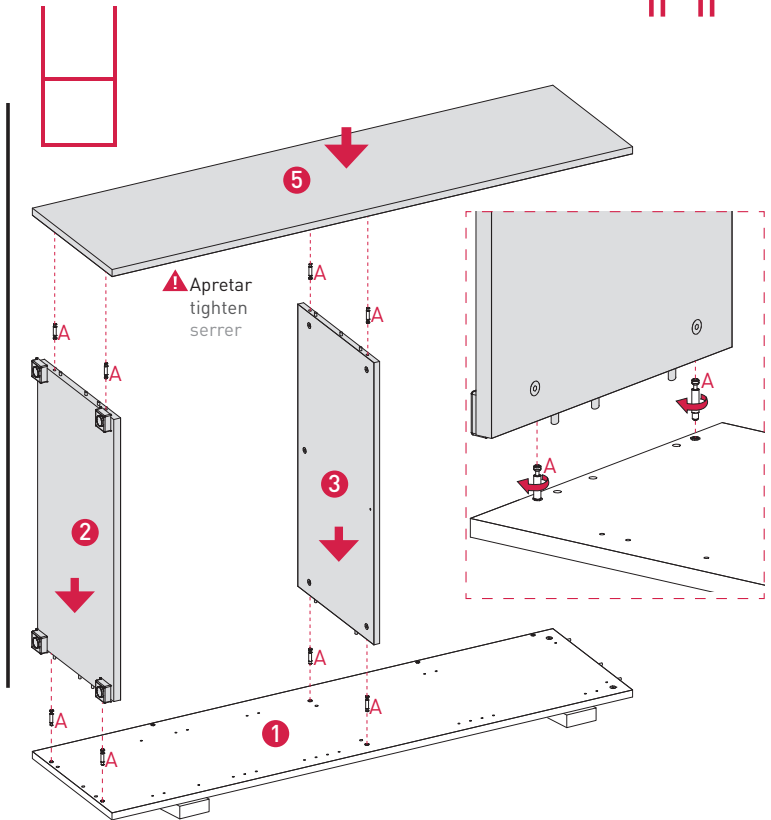

ARMARIOS MODULARES

1 Armarios altura 113/150/185/222 cm.
Hauteur/height 113/150/185/222 cm.

2 Armarios altura 113/150/185/222 cm.
Hauteur/height 113/150/185/222 cm.

	113 x4
	150 x6
	185 x8
	222 x10
Perno titus	

3 Armarios altura 113/150/185/222 cm.
Hauteur/height 113/150/185/222 cm.

	x15
Perno	

ARMARIOS MODULARES

1 Armarios altura 78 cm.
Hauteur/height 78 cm.

2 Armarios altura 78 cm.
Hauteur/height 78 cm.

3 Armarios altura 78 cm.
Hauteur/height 78 cm.

Nota / Note / Note

- Las puertas y los cajones archivo, llevan su propio folleto de montaje en sus respectivos packs.
- The doors and filling drawers have their own assembly note inside the cartons
- Les portes et tiroirs des dossiers suspendus, incorporent leur propre notice de montage à l'intérieur des colis