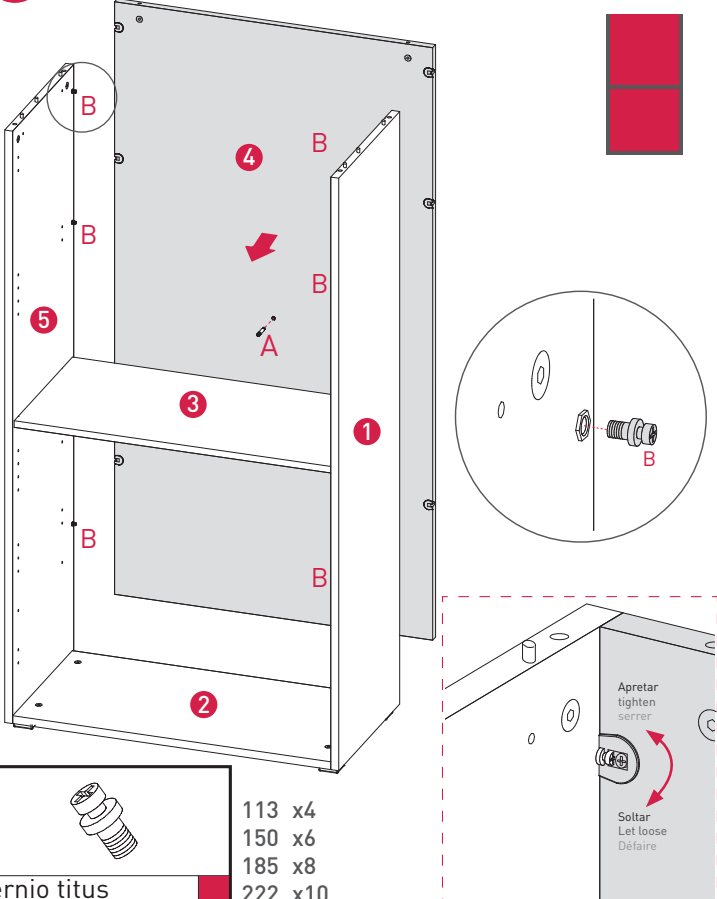

ARMARIOS MODULARES

1 Armarios altura 113/150/185/222 cm.
Hauteur/height 113/150/185/222 cm.

2 Armarios altura 113/150/185/222 cm.
Hauteur/height 113/150/185/222 cm.

	113 x4
	150 x6
	185 x8
	222 x10
Perno titus	

3 Armarios altura 113/150/185/222 cm.
Hauteur/height 113/150/185/222 cm.

	x15
Perno	

ARMARIOS MODULARES

1 Armarios altura 78 cm.
Hauteur/height 78 cm.

2 Armarios altura 78 cm.
Hauteur/height 78 cm.

3 Armarios altura 78 cm.
Hauteur/height 78 cm.

Nota / Note / Note

- Las puertas y los cajones archivo, llevan su propio folleto de montaje en sus respectivos packs.
- The doors and filling drawers have their own assembly note inside the cartons
- Les portes et tiroirs des dossiers suspendus, incorporent leur propre notice de montage à l'intérieur des colis