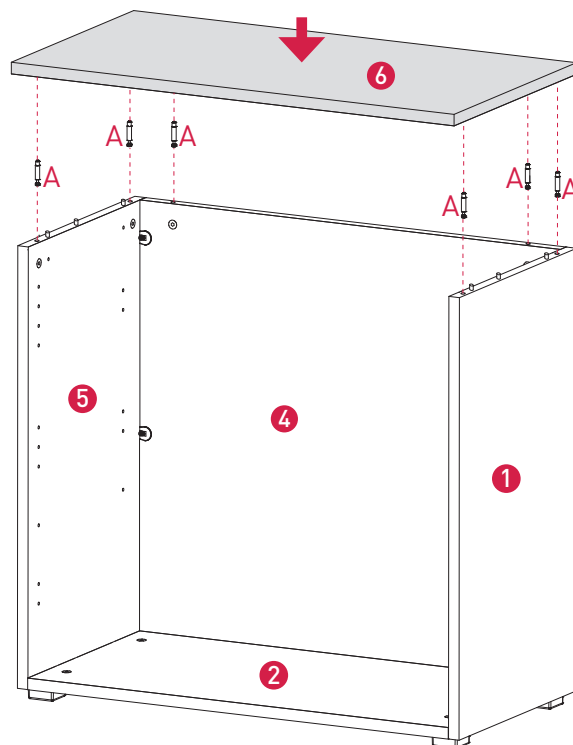

ARMARIOS MODULARES

1 Armarios altura 113/150/185/222 cm.
Hauteur/height 113/150/185/222 cm.

2 Armarios altura 113/150/185/222 cm.
Hauteur/height 113/150/185/222 cm.

	113 x4
	150 x6
	185 x8
	222 x10
Perno titus	

3 Armarios altura 113/150/185/222 cm.
Hauteur/height 113/150/185/222 cm.

	x15
Perno	

ARMARIOS MODULARES

1 Armarios altura 78 cm.
Hauteur/height 78 cm.

2 Armarios altura 78 cm.
Hauteur/height 78 cm.

3 Armarios altura 78 cm.
Hauteur/height 78 cm.